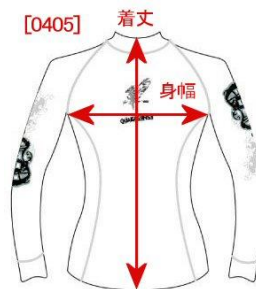

御社名

QUAKYSENSE JAPAN ORDER LIST

注文日: 2010年 月 日

[0405]RASHGUARD EAGLE LONG(ラッシュガード イーグル ロングスリーブ)

カラー	コード	サイズ	数量	税抜上代	小計	税込上代
ブラック  BLACK UVL900-20	UVL900-20A	XXS		9,238		9,700
	UVL900-20B	XS		9,238		9,700
	UVL900-20C	S		9,238		9,700
	UVL900-20D	M		9,238		9,700
	UVL900-20E	L		9,238		9,700
	UVL900-20F	XL		9,238		9,700
ホワイト  WHITE UVL900-60	UVL900-60A	XXS		9,238		9,700
	UVL900-60B	XS		9,238		9,700
	UVL900-60C	S		9,238		9,700
	UVL900-60D	M		9,238		9,700
	UVL900-60E	L		9,238		9,700
	UVL900-60F	XL		9,238		9,700

**[0405]**  
**RASHGUARD**  
**EAGLE (LONG)**

[0406]RASHGUARD EAGLE SHORT(ラッシュガード イーグル ショートスリーブ)

カラー	コード	サイズ	数量	税抜上代	小計	税込上代
ブラック  BLACK UVS900-20	UVS900-20A	XXS		8,095		8,500
	UVS900-20B	XS		8,095		8,500
	UVS900-20C	S		8,095		8,500
	UVS900-20D	M		8,095		8,500
	UVS900-20E	L		8,095		8,500
	UVS900-20F	XL		8,095		8,500
ホワイト  WHITE UVS900-60	UVS900-60A	XXS		8,095		8,500
	UVS900-60B	XS		8,095		8,500
	UVS900-60C	S		8,095		8,500
	UVS900-60D	M		8,095		8,500
	UVS900-60E	L		8,095		8,500
	UVS900-60F	XL		8,095		8,500

**[0406]**  
**RASHGUARD**  
**EAGLE (SHORT)**

【0405】RASHGUARD EAGLE (cm)						
サイズ表示	XXS	XS	S	M	L	XL
サイズ品番	A	B	C	D	E	F
身幅	42	43	44	48	52	54
着丈	58	59	59	63	66	70

QUAKYSENSE JAPAN  
TEL: 072-429-2222  
FAX: 072-429-2255